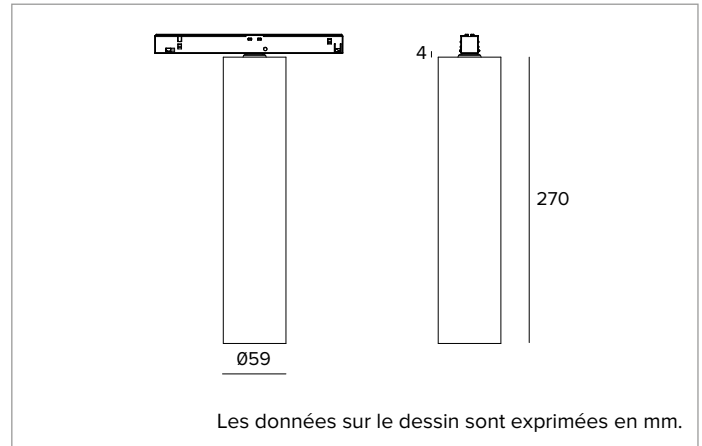

1T9855EL | FORTYEIGHT Label 6 - Fix

Luminaire professionnel pour sources LED à lumière directe, alimenté à très basse tension

	2700K	H(m)	D(m)	Emax(lx)		
	Ra90		16°			
	Fixture Power	9W	1	0.28	6871	
	Source Flux	1147lm	2	0.55	1718	
	Fixture Flux	842lm	3	0.83	763	
	Efficacy	93lm/W	4	1.11	429	
TS1981	Imax=5991cd/klm	Imax	6871cd	5	1.39	275

CCT nominale : 2700K

SDCM : 1,5

Durée utile (L80/B10) : >50000h tq +25°C

CARACTÉRISTIQUES DE L'ÉCLAIRAGE

Version SP - optique de précision avec réflecteur à facettes convexes en aluminium anodisé spéculaire, filtre holographique diffuseur et anneau cut-off en silicone noir.

Corps cylindrique en aluminium obtenu par un procédé d'extrusion et revêtu d'une peinture en poudre.

Couleur et finition : Noir profond

Dimensions : D=59mm

Poids : 0,6Kg

Version : ON-OFF

Degré de protection : IP20